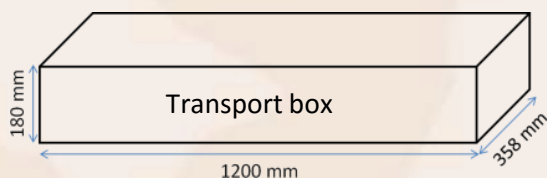

Obsah	MJ	MJ / transp.	Transp. / řada	Řad / pal.	Transp. / pal.	MJ / Pal	Brutto / pal.	Výška / pal.
72 pcs	Box	4	2	8	16	64	340 kg	170 cm

Délka produktu	Netto váha produktu	EAN svazek	EAN transportní svazek
53-58 cm	50g	8595042660555	8595042673555