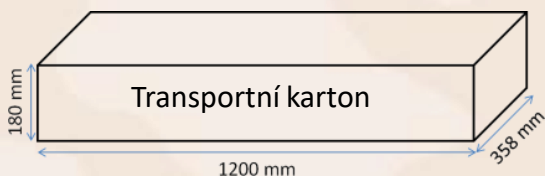

Analytické složky: hrubý protein 48,5%, hrubá vláknina 1,6%, hrubý tuk 4,8%, hrubý popel 1,4%, vlhkost 29,3%.

Minimální trvanlivost 18 měsíců od data výroby.

Výrobky jsou pravidelně kontrolovány v certifikované laboratoři.

PL - Przymak dla psa - Mieszanka paszowa uzupełniająca

Skład: mięso i produkty pochodzenia zwierzęcego (z tego 40% kolagenu, wołowiny i wieprzowiny skwarkami 30%).

Dodatki paszowe: konserwanty, naturalny barwnik, L-carnitin (200 mg/kg).

Składniki analityczne: białko surowe 48,5%, włókno surowe 1,6%, tłuszcz surowy 4,8%, popiół surowy 1,4%, wilgotność 29,3%

Dodatki paszowe: konserwanty, naturalny barwnik, L-carnitin (200mg/kg).

Składniki analityczne: białko surowe 48,5%, włókno surowe 1,6%,

tłuszcz surowy 4,8%, popiół surowy 1,4%, wilgotność 29,3%.

Minimalny okres trwałości 18 miesięcy od data produkcji.

Produkty są regularnie kontrolowane w laboratorium uwierzytelnionym.

SK - Pochúťka pre psov - Doplnkové krmivo

Zloženie: mäso a výrobky živočíšneho pôvodu (z toho kolagén 40%, hovädzie a bravčové škvarky 30%).

Doplnkové látky: konzervačné látky, prírodné farbivo, L-carnitin (200 mg/kg).

Analytické zložky: dusikaté látky 48,5%, vláknina 1,6%, surový tuk 4,8%, popol 1,4%, vlhkosť 29,3%, popol 1,4%, vlhkosť 29,3%.

Minimálna trvanlivosť 18 mesiacov od dátumu výroby.

Výrobky sú pravidelne kontrolované v certifikovanej laboratóriu.

Obsah	MJ	MJ / transp.	Transp. / řada	Řad / pal.	Transp. / pal.	MJ / Pal	Brutto / pal.	Výška / pal.
24 ks	Box	4	2	8	16	64	280 kg	170 cm

Délka produktu	Netto váha produktu	EAN box	EAN transportní karton
45 cm	162g	8595042682427	8595042679427