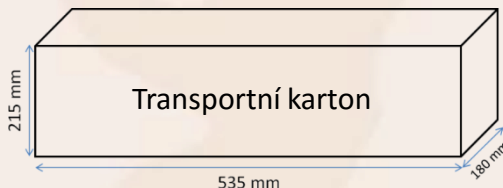

F427

Myslivecká pochoutka tyč 12ks

CZ - Pochoutka pro psy - Doplnkové krmivo

Maso a výrobky živočišného původu (z toho kolagen 40%, hovězí a vepřové škvarky 30%).

Doplnkové látky: konzervanty, přírodní barvivo.

Analytické složky: protein 55,2%, hrubá vláknina <1,0%, obsah tuku 4,6%, hrubý popel 0,76%, vlhkost 28,7%.

Minimální trvanlivost 18 měsíců od data výroby.

Výrobky jsou pravidelně kontrolovány v certifikované laboratoři.

PL - Przymak dla psa - Mieszanka paszowa uzupełniająca

Mięso i produkty pochodzenia zwierzęcego (z tego 40% kolagenu, wołowiny i wieprzowiny skwarkami 30%).

Dodatki paszowe: konserwanty, naturalny barwnik.

Składniki analityczne: białko surowe 55,2%, włókno surowe <1,0%, oleje i tłuszcze surowe 4,6%, popiół surowy 0,76%, wilgotność 28,7%. Minimalny okres trwałości 18 miesięcy od data produkcji.

Produkty są regularnie kontrolowane w laboratorium uwierzytelnionym.

SK - Pochúťka pre psov - Doplnkové krmivo

Mäso a výrobky živočišného pôvodu (z toho kolagén 40%, hovädzie a bravčové škvarky 30%).

Doplnkové látky: konzervačné látky, prírodné farbivo.

Analytické zložky: dusíkaté látky 55,2%, vláknina <1,0%, oleje a tuky 4,6%, popol 0,76%, vlhkosť 28,7%.

Minimálna trvanlivosť 18 mesiacov od dátumu výroby.

Výrobky sú pravidelne kontrolované v certifikovanej laboratóriu.

Obsah	MJ	MJ / transp.	Transp. / řada	Řad / pal.	Transp. / pal.	MJ / Pal	Brutto / pal.	Výška / pal.
12 ks	Svazek	4	8	8	64	256	560 kg	190 cm

Délka produktu	Netto váha produktu	EAN svazek	EAN transportní karotn
45 cm	166g	8595042611427	8595042608427