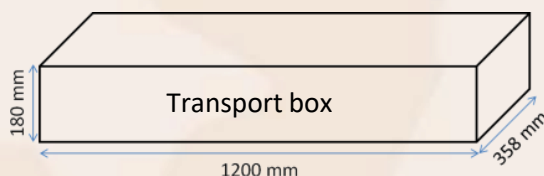

Výrobky sú pravidelne kontrolované v certifikovanej laboratóriu.

Obsah	MJ	MJ / transp.	Transp. / řada	Řad / pal.	Transp. / pal.	MJ / Pal	Brutto / pal.	Výška / pal.
24 ks	Box	4	2	8	16	64	340 kg	170 cm

Délka produktu	Netto váha produktu	EAN box	EAN transportní karton
52-58 cm	167g	8595042668353	8595042655353