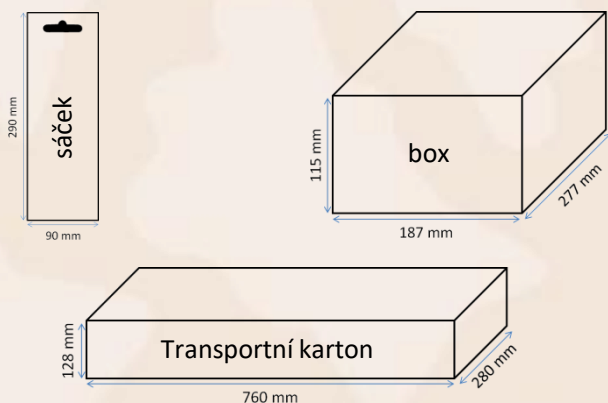

Kusů / box	MJ	MJ / transp.	Transp. / řada	Řad / paleta	Transp. / pal.	MJ / pal.	Brutto / pal.	Výška / pal
25 sáč.	Box	4	4	14	56	224	580 kg	200 cm

Délka produktu	Netto váha produktu	EAN sáček	EAN box	EAN transportní karton
22 cm	-	8595042655759	8595042655766	8595042655773