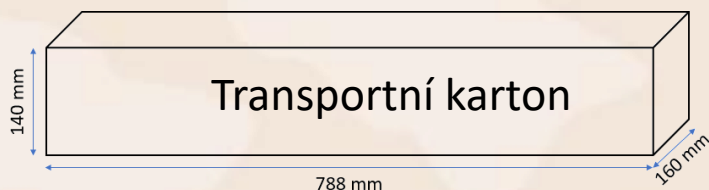

Kusů / dóza	MJ	MJ / transp.	Transp. / řada	Řad / pal.	Transp. / pal.	MJ / pal	Brutto / pal.	Výška / pal.
35 ks	Dóza	5	7	12	84	420	700 kg	200 cm

Délka produktu	Netto váha produktu	EAN dóza	EAN transportního kartonu
12 cm	41g	8595042609554	8595042612554