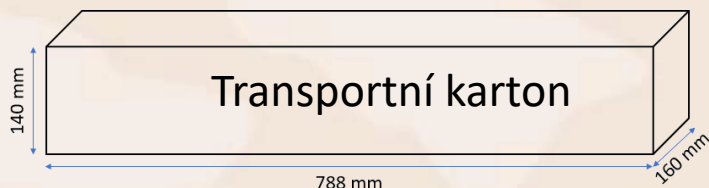

Kusů / dóza	MJ	MJ / transp.	Transp. / řada	Řad / pal.	Transp. / pal.	MJ / pal	Brutto / pal.	Výška / pal.
1 kg	Dóza	5	7	12	84	420	500 kg	200 cm

Délka produktu	Netto váha produktu	EAN dóza	EAN transportního kartonu
-	-	8595042610468	8595042607468