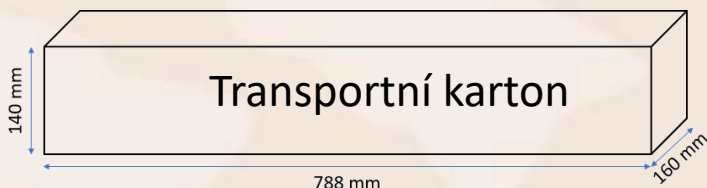

Kusů / dóza	MJ	MJ / transp.	Transp. / řada	Řad / pal.	Transp. / pal.	MJ / pal	Brutto / pal.	Výška / pal.
60 ks	Dóza	5	7	12	84	420	800 kg	200 cm

Délka produktu	Netto váha produktu	EAN dóza	EAN transportního kartonu
12 cm	20g	8595042601466	8595042614466