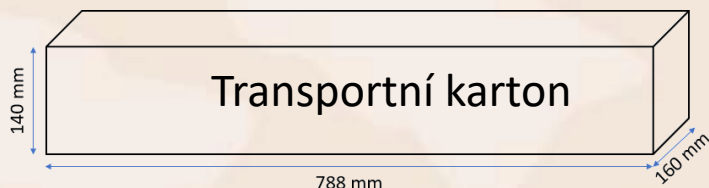

Kusů / dóza	MJ	MJ / transp.	Transp. / řada	Řad / pal.	Transp. / pal.	MJ / pal	Brutto / pal.	Výška / pal.
60 ks	Dóza	5	7	12	84	420	800 kg	200 cm

Délka produktu	Netto váha produktu	EAN dóza	EAN transportního kartonu
12 cm	24g	8595042602456	8595042660456