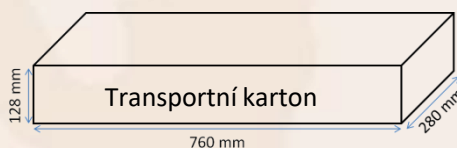

Kusů / box	MJ	MJ / transp.	Transp. / řada	Řad / paleta	Transp. / pal.	MJ / pal.	Brutto / pal.	Výška / pal
20 sáč.	Box	4	4	14	56	224	400 kg	200 cm

Délka produktu	Netto váha produktu	EAN sáček	EAN box	EAN transportní karton
22 cm	-	8595042660661	8595042603743	8595042603750