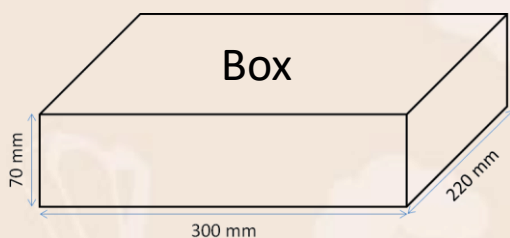

Obsah	MJ	MJ / transp.	Transp. / řada	Řad / pal.	Transp. / pal.	MJ / Pal	Brutto / pal.	Výška / pal.
27 ks	Box	10	5	6	30	300	330 kg	210 cm

Délka produktu	Netto váha produktu	EAN box	EAN transport
-	24g	8595042601152	8595042608205