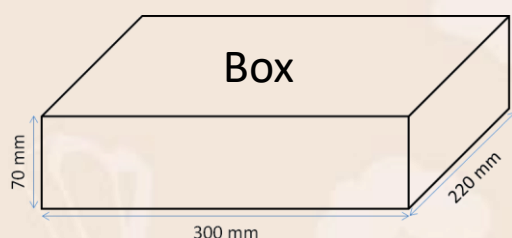

Hmotnosť, tvar, objem, barva i vôň jednotlivých šarží výrobku se mohou výrazně lišit. Věnujte pozornost minimální garantované hmotnosti uvedené na etiketě výrobku.

Obsah	MJ	MJ / transp.	Transp. / řada	Řad / pal.	Transp. / pal.	MJ / Pal	Brutto / pal.	Výška / pal.
27 ks	Box	10	5	6	30	300	330 kg	210 cm