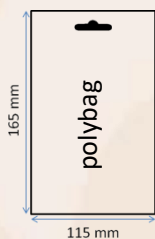

Kusů / box	MJ	MJ / transp.	Transp. / řada	Řad / pal.	Transp. / pal.	MJ / pal.	Brutto / pal.	Váška / pal.
23 sáč.	Box	4	9	5	45	180	350 kg	197

Délka produktu	Netto váha produktu	EAN sáček	EAN box	EAN transportního kartonu
-	-	8595042609233	8595042609240	8595042609257