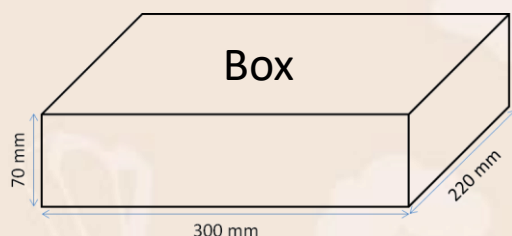

Obsah	MJ	MJ / transp.	Transp. / řada	Řad / pal.	Transp. / pal.	MJ / Pal	Brutto / pal.	Výška / pal.
900g	Box	10	5	6	30	300	330 kg	210 cm

Délka produktu	Netto váha produktu	EAN box	EAN transport
-	-	8595042601374	8595042660609