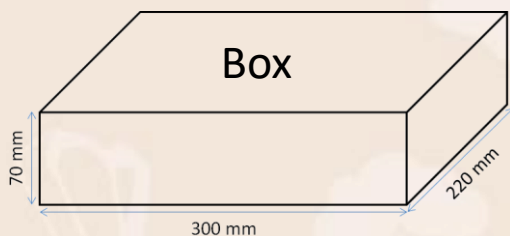

Obsah	MJ	MJ / transp.	Transp. / řada	Řad / pal.	Transp. / pal.	MJ / Pal	Brutto / pal.	Výška / pal.
27 ks	Box	10	5	6	30	300	330 kg	210 cm

Délka produktu	Netto váha produktu	EAN box	EAN transport
-	24g	8595042660531	8595042615203