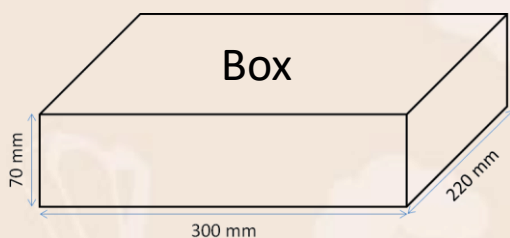

Obsah	MJ	MJ / transp.	Transp. / řada	Řad / pal.	Transp. / pal.	MJ / Pal	Brutto / pal.	Výška / pal.
50 ks	Box	10	5	6	30	300	330 kg	210 cm

Délka produktu	Netto váha produktu	EAN box	EAN transport
-	14g	8595042660418	8595042660593