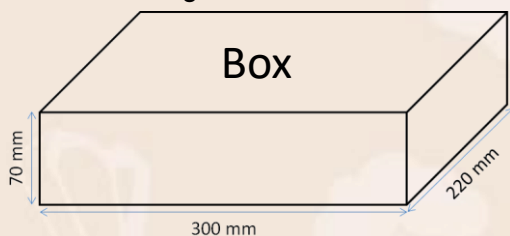

Obsah	MJ	MJ / transp.	Transp. / řada	Řad / pal.	Transp. / pal.	MJ / Pal	Brutto / pal.	Výška / pal.
50 ks	Box	10	5	6	30	300	330 kg	210 cm

Délka produktu	Netto váha produktu	EAN box	EAN transport
-	14g	8595042660357	8595042660586