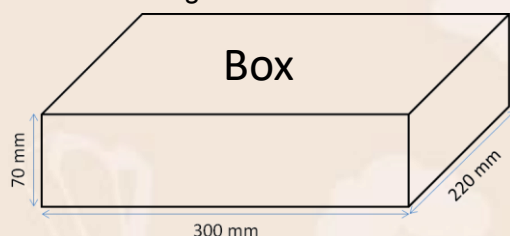

Obsah	MJ	MJ / transp.	Transp. / řada	Řad / pal.	Transp. / pal.	MJ / Pal	Brutto / pal.	Výška / pal.
27 ks	Box	10	5	6	30	300	330 kg	210 cm

Délka produktu	Netto váha produktu	EAN box	EAN transport
-	18g	8595042660357	8595042660586