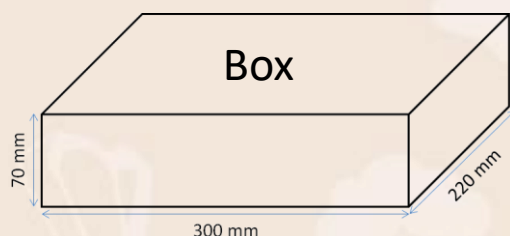

Obsah	MJ	MJ / transp.	Transp. / řada	Řad / pal.	Transp. / pal.	MJ / Pal	Brutto / pal.	Výška / pal.
50 ks	Box	10	5	6	30	300	330 kg	210 cm

Délka produktu	Netto váha produktu	EAN box	EAN transport
-	14g	8595042660340	8595042611205