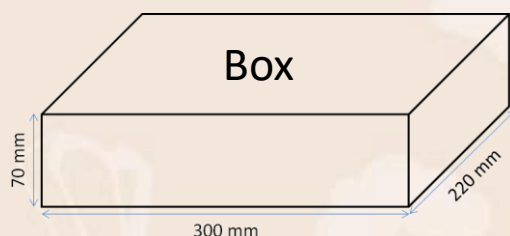

Hmotnosť, tvar, objem, barva i vôň jednotlivých šarží výrobku se mohou výrazně lišit. Věnujte pozornost minimální garantované hmotnosti uvedené na etiketě výrobku.

Obsah	MJ	MJ / transp.	Transp. / řada	Řad / pal.	Transp. / pal.	MJ / Pal	Brutto / pal.	Výška / pal.
27 ks	Box	10	5	6	30	300	330 kg	210 cm