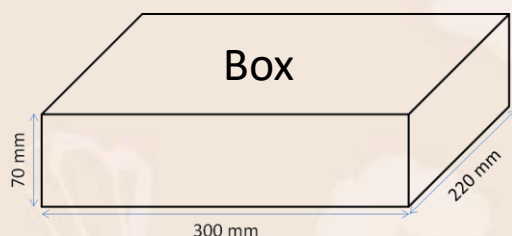

Hmotnosť, tvar, objem, barva i vôň jednotlivých šarží výrobku se mohou výrazně lišit. Věnujte pozornost minimální garantované hmotnosti uvedené na etiketě výrobku.

Obsah	MJ	MJ / transp.	Transp. / řada	Řad / pal.	Transp. / pal.	MJ / Pal	Brutto / pal.	Výška / pal.
27 ks	Box	10	5	6	30	300	330 kg	210 cm