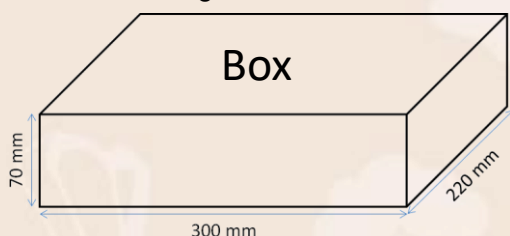

Obsah	MJ	MJ / transp.	Transp. / řada	Řad / pal.	Transp. / pal.	MJ / Pal	Brutto / pal.	Výška / pal.
27 ks	Box	10	5	6	30	300	330 kg	210 cm

Délka produktu	Netto váha produktu	EAN box	EAN transport
-	24g	8595042656367	8595042660753