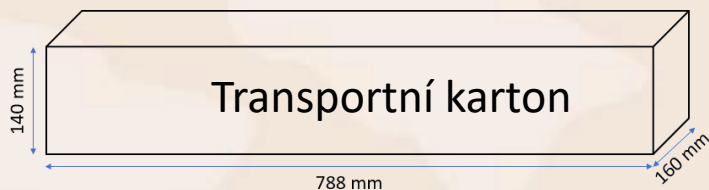

Kusů / dóza	MJ	MJ / transp.	Transp. / řada	Řad / pal.	Transp. / pal.	MJ / pal	Brutto / pal.	Výška / pal.
35 ks	Dóza	5	7	12	84	420	700 kg	200 cm

Délka produktu	Netto váha produktu	EAN dóza	EAN transportního kartonu
12 cm	41g	8595042694161	8595042678161