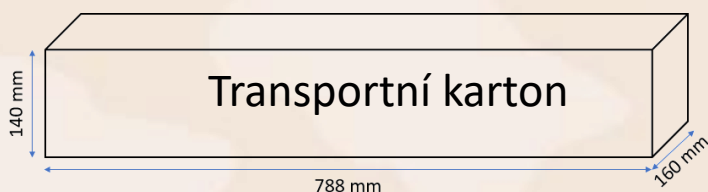

Kusů / dóza	MJ	MJ / transp.	Transp. / řada	Řad / pal.	Transp. / pal.	MJ / pal	Brutto / pal.	Výška / pal.
55 ks	Dóza	5	7	12	84	420	780 kg	200 cm

Délka produktu	Netto váha produktu	EAN dóza	EAN transportního kartonu
12 cm	23g	8595042652314	8595042653311